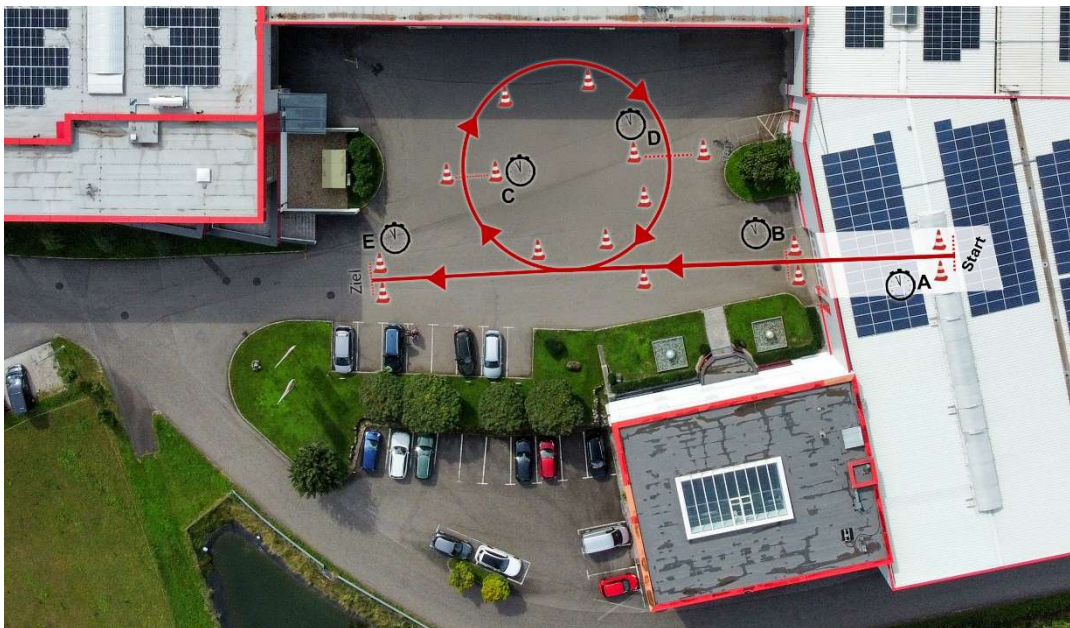

TP/SP-TRAINING

Lichtschraken- & Schlauch-Übungen!

Samstag, 18. April 2026, 13:00–15:00 Uhr

Ort: SEMA, Traunkirchen

**3 Stunden Training für Fortgeschrittene,
inkl. Kaffee & Kuchen für Fahrer und Beifahrer**

**Übung mit
5 Messungen
nacheinander
mit Ausdruck
der Ergebnisse.**

Treffpunkt am Gelände der SEMA Technology Group, Hessenberg 1, 4801 Traunkirchen.

Voranmeldung erforderlich unter **0664 165 444 9** oder **a.schacherleitner@sema.at**