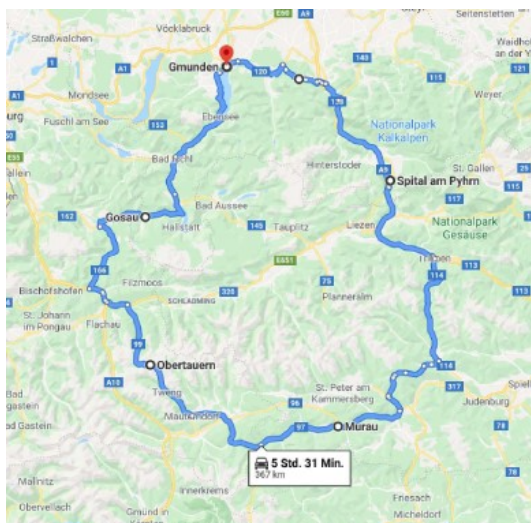

„Herbstausfahrt“

„Sa 12.Sept. bis So 13.Sept. 2020

vom MG - Stammtisch
Oberösterreich

Voranmeldung bei
Adolf Schacherleitner
0664 165 444 9
a.schacherleitner@sema.at

Sa. 12.9.2020 – Fahrstrecke 191 km Abfahrt 8.00

8.00 Abfahrt in Gmunden (ToskanaParkplatz), Ziehberg, Klaus, Spital am Pyhrn (Einkehren), Pyhrnpass, Liezen, Trieben, Möderbrugg (Einkehren), Unterzeiring, Hoheggersattel (Höhe 1320 m), Oberwölz Stadt, Muerau

Übernachtung Hotel Lercher in Murau Tel.03532 2431 (Zimmer selbst buchen – Doppelzimmer € 54,-- pro Person und Nacht)

So. 13.9.2020 – Fahrstrecke 191 km Abfahrt 9.00

9.00 Abfahrt in Murau, Tamsweg, Mauterndorf, Obertauern (Höhe 1660 m), Altenmarkt, Niedernfritz, Paß Gschütt, Gosau, Gmunden !