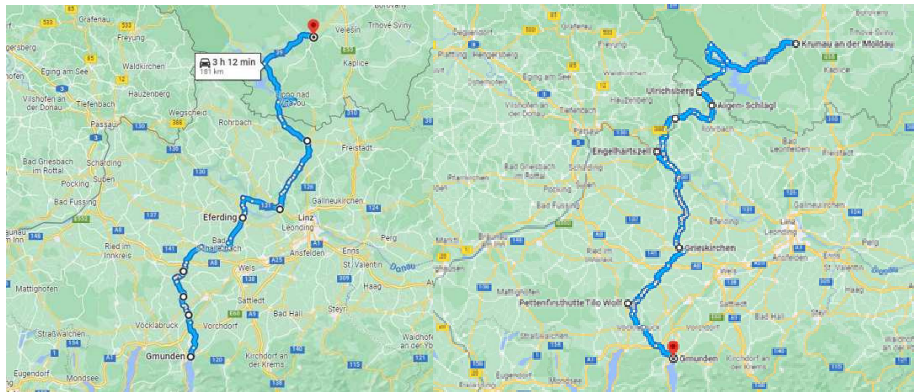

„Frühlingsausfahrt“

2 tagig – Sa 13.– So 14. Mai 2023
vom MG-Stammtisch OO

Anreise – Fahrtstrecke ca. 180 km

8.30 Uhr Abfahrt in Gmunden (Toskana Parkplatz), Eferding, Ottensheim, Bad Leonfelden ber das Moldautal nach Krumau, Hotel Zlaty Andel in Krumau, ( 166,-- pro Zimmer im Doppelzimmer inkl. Frhstck, Parkplatz  15,-- bzw. Garage  22,-- vorhanden), Abendliche Stadtfhrung.

Rckreise – Fahrtstrecke ca. 220 km

8.30 Uhr Abfahrt Krumau, Aussichtsturm Moldaublick, Ulrichsberg, Mittagessen Aigen/Schlgl, Engelhaltzell (Schtz Museum), ber Grieskirchen, Pettenfirshtte (Zell a. Pettenfirst), Gmunden.

Treffpunkt am Sa den 13. Mai 2023 um 8:30 am Toskana Parkplatz Gmunden

Voranmeldung erwnscht bei Adolf Schacherleitner per E-Mail oder telefonisch,
Zimmerreservierungen bitte selbst durchfhren.

0664 165 44 49 a.schacherleitner@sema.at