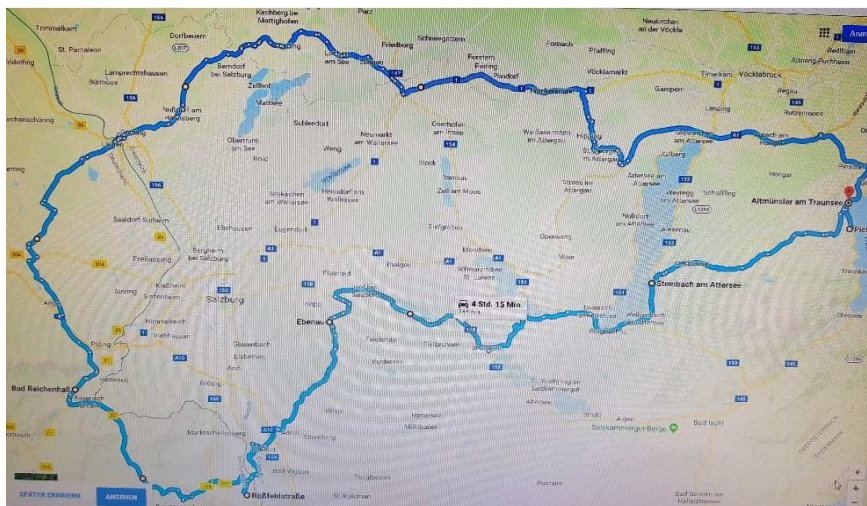

Frühlingsausfahrt „Rossfeldrunde“

Sa 18.Mai 2019

vom MG - Stammtisch
Oberösterreich

8.30 Abfahrt in Altmünster,

Altmünster, St. Georgen, Frankenmarkt, Lengau, Mattsee, Lauren, Anger,
Bad Reichenhall, Roßfeldstrasse, Adnet, Ebenau, Fuschl, Mondsee,
Attersee, Traunsee - Altmünster ! Gesamte Strecke ca. 260 km

Treffpunkt am Samstag den 18. Mai 2019 um 8.30 in Altmünster

[Parkplatz Altmünster an der B145 – vor der Turmöl Tankstelle \(gegenüber Campingplatz\)](#)

Voranmeldung erwünscht bei Adolf Schacherleitner per E-Mail oder telefonisch
0664 165 444 9 a.schacherleitner@sema.at Clublokal: Steiner's Cafe Pinsdorf