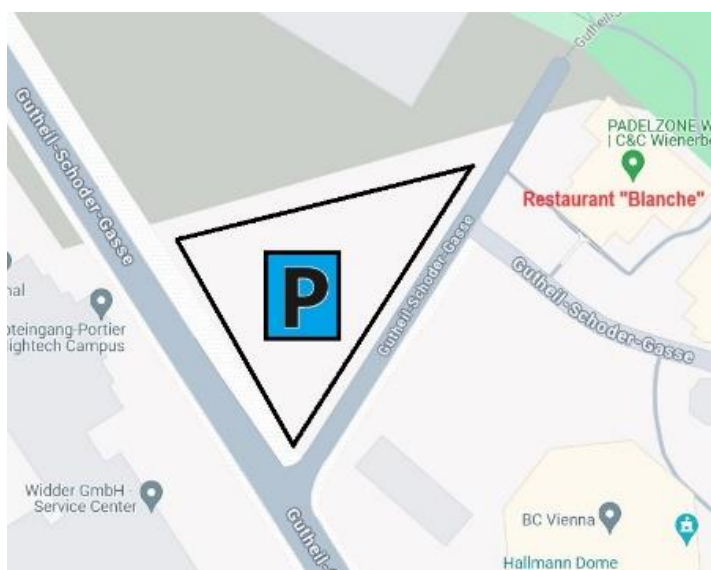

ZVR: 591847963

Anfahrt: Triester Straße stadteinwärts links (stadtauswärts rechts) in die Computerstraße abbiegen, nächste Ampel rechts in die Gutheil-Schoder-Gasse, nach einer Linkskurve rechts in die Zufahrt zum Golfclub, links in die Parkplätze (Schranken müssen offen sein). Parken ist gratis.