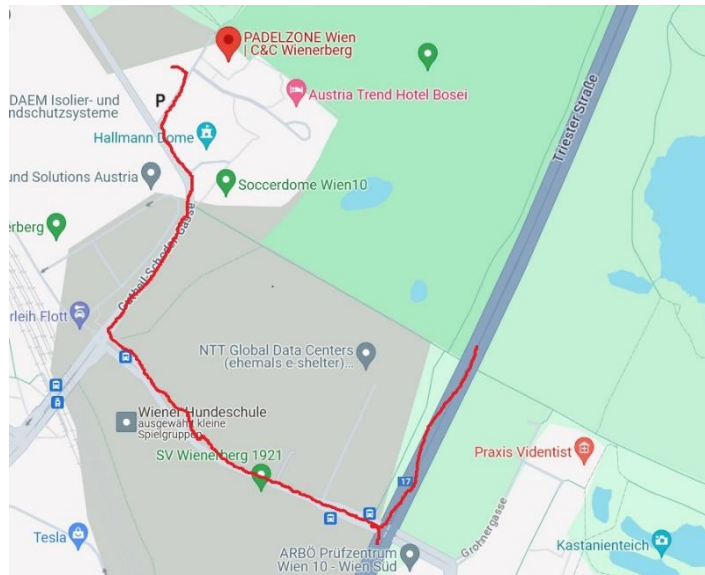

ZVR: 591847963

Anfahrt: Triester Straße stadteinwärts links (stadtauswärts rechts) in die Computerstraße abbiegen, nächste Ampel rechts in die Gutheil-Schoder-Gasse, nach einer Linkskurve rechts in die Zufahrt zum Golfclub, links in die Parkplätze (Schranken müssen offen sein). Parken ist gratis.