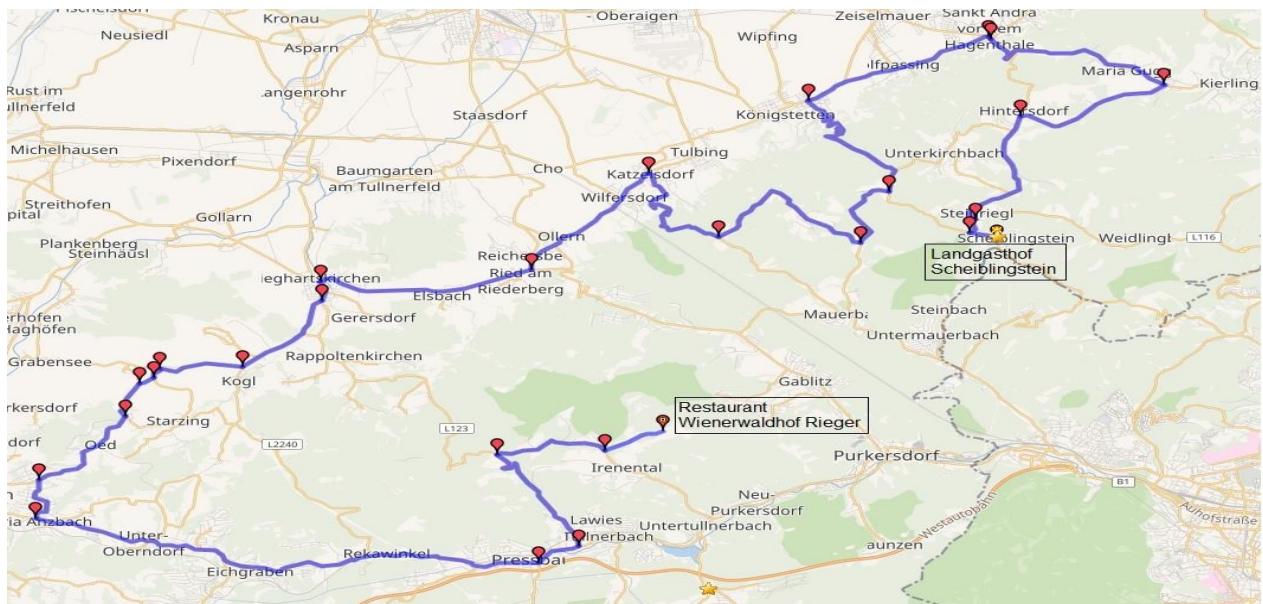

MGOC AUSTRIA

Einladung zur Sommerausfahrt 2022

Und wieder ruft der Wienerwald
17. Juli 2022

Treffpunkt ist in diesem Jahr der „Landgasthof Scheiblingstein“ (Tullner Str. 5, 3400 Klosterneuburg, www.landgasthaus-scheiblingstein.at). Unsere Route führt über Maria Gugging – Königstetten – Tulbingerkogel – Katzelsdorf – Sieghartskirchen – Maria Anzbach – Tullnerbach – Ireental. **Gesamtstrecke: ca. 76 km.**

Den Abschluss bildet ein gemütliches Beisammensein im „Restaurant Wienerwaldhof“ (Strohzogl 67, 3011 Ireental, www.wienerwaldhof.at).

Zeitplan:

- Bis 13:30 Eintreffen auf dem Parkplatz des „Landgasthofs Scheiblingstein“
- 13:45 Routenbesprechung
- 14:00 Start zur Fahrt ins Ireental
- 15:30 Eintreffen im „Restaurant Wienerwaldhof“ zu Kaffee und Kuchen.